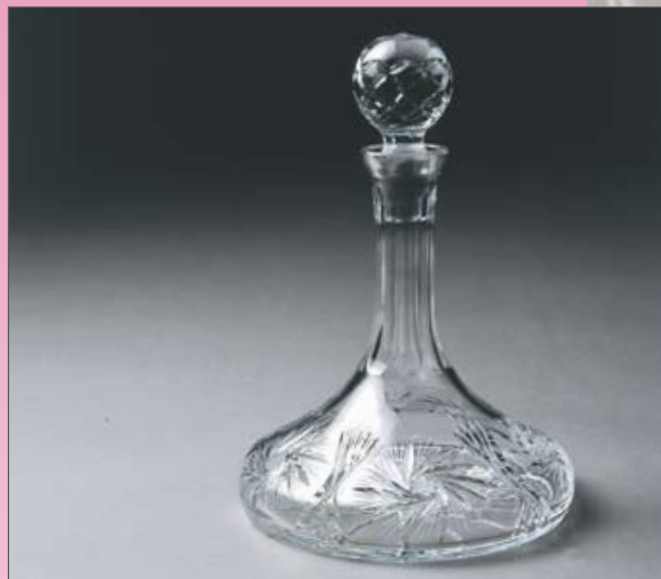

# *Pólkristall*

*Handunninn gæðakristall*

Skurður: *Vetrarbrautin*

Longdrinkglös USA  
Longdrinkglös  
Viskíglös. Lítil viskíglös

Snafsglös  
Sherryglös  
Koníaksglös

Kampavínsglös,  
Hvítvínsglös  
Rauðvínsglös

Björglös lítil,  
Kampavínsglös á háum fæti  
Björglös stór

Vínkarafli,  
Viskí-/koniákskarafli  
Líkjörkarafli

Vínkarafli  
með víðum botni

Kanna belgvíð 0,75 l

Kanna 1,5 l  
Kanna há 1,2 l

Vasi, „Kúla“ 10 sm  
Vasi, „Kúla“ á stétt 16 sm  
Vasi, „Kúla“ 18 sm  
Vasi, „Kúla“ á fótum 14 sm  
Vasi, „Kúla“ á fótum 22 sm

Vasi víður 18 sm / Vasi víður 22 sm  
Vasi víður 25 sm / Vasi víður 30 sm  
Vasi hár 25 sm / Vasi mjór 25 sm

Skál víð 25 sm  
Skál á einum fæti 18 sm

Desertskaál  
Skál stór á þykkum botni 30 sm

Skál á fótum 12 sm  
Skál á fótum 15 sm  
Skál á fótum 20 sm  
Skál á fótum 25 sm  
Skál á fótum 30 sm